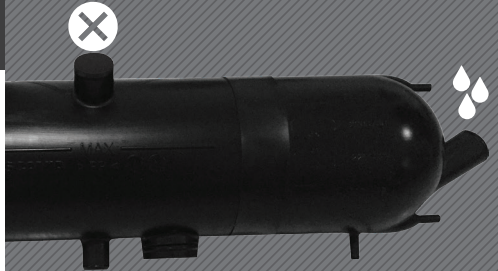

CHASSI K 270 UB 4X2
MOTOR: DC 9 E02 270 EEV