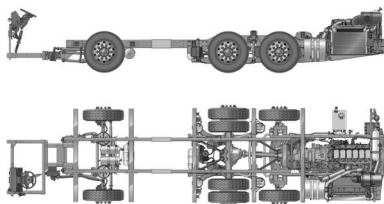

CATÁLOGO DE PRODUTOS PARA ÔNIBUS

bus parts catalogue / catálogo de piezas para autobuses

SCANIA

CHASSI K 310 IB 4X2
MOTOR: DC9 110 310

CHASSI K 360 IB 4X2
MOTOR: DC13 114 360

CHASSI K 360 IB 6X2
MOTOR: DC13 114 360