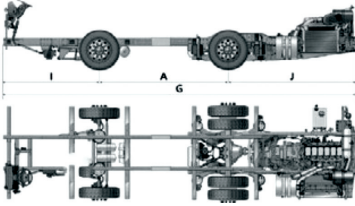

SCANIA

TANQUES DE EXPANSÃO

expansion tanks / tanques de expansão

CHASSI K 360 RODOVIÁRIO 4X2
MOTOR: DC13 114 360 EURO 5

CÓDIGO / code

REFERÊNCIA / reference

000594

1 869 288 / 1 779 711