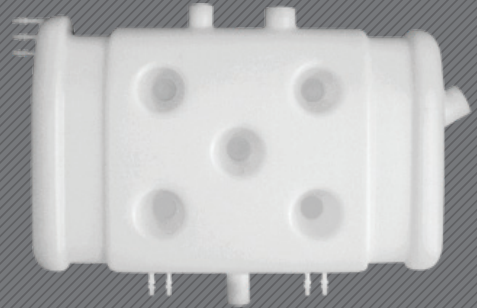

VOLVO

TANQUES DE EXPANSÃO

expansion tanks / tanques de expansão

**CHASSI B7R URBANO CONVENCIONAL
E RODOVIÁRIO**

CÓDIGO / code

REFERÊNCIA / reference

000206

20 416 976

**CHASSI B10 RODOVIÁRIO 4X2
CHASSI B10 RODOVIÁRIO 6X2
CHASSI B10M URBANO ARTICULADO
CHASSI B10M URBANO**

**CHASSI B12M
MOTOR: DH 12**

CÓDIGO / code

REFERÊNCIA / reference

000911-000967(*)

1 675 922/1 676 400