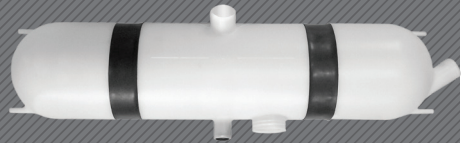

CHASSI K 310 URBANO 6X2/2
MOTOR: DC09 110 310 EURO 5