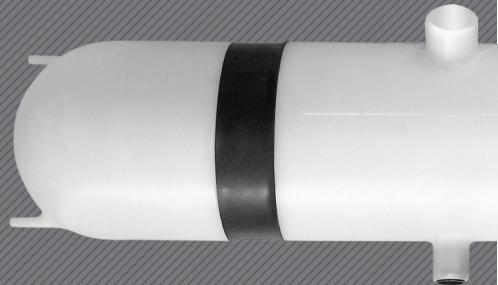

CHASSI K 310 URBANO 8X2/2
MOTOR: DC09 110 310 EURO 5