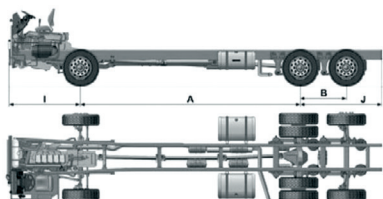

REFERÊNCIA / reference

1 869 288 / 1 779 711

CATÁLOGO DE PRODUTOS PARA ÔNIBUS

bus parts catalogue / catálogo de piezas para autobuses

SCANIA

CHASSI F 310 RODOVIÁRIO 4X2
MOTOR: DC09 110 310 EURO 5

CHASSI F 310 RODOVIÁRIO 6X2
MOTOR: DC09 110 310 EURO 5