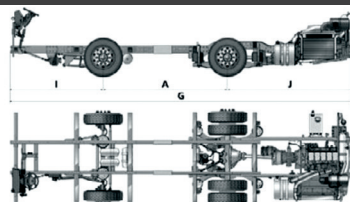

CHASSI K 310 RODOVIÁRIO 4X2
MOTOR: DC09 110 310 EURO 5