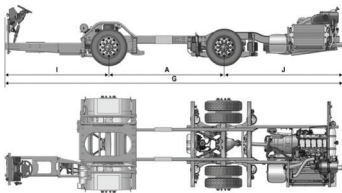

CHASSI K 250 UB 4X2
MOTOR: DC9 109 250