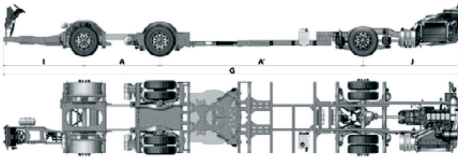

CHASSI K 310 URBANO 6X2/2
MOTOR: DC09 110 310 EURO 5