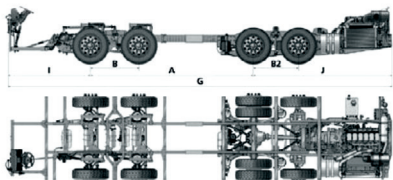

CATÁLOGO DE PRODUTOS PARA ÔNIBUS

bus parts catalogue / catálogo de piezas para autobuses

SCANIA

CHASSI K 400 RODOVIÁRIO 8X2
MOTOR: DC13 113 400 EURO 5