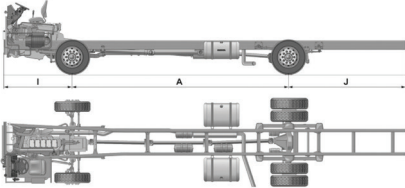

SCANIA

TANQUES DE EXPANSÃO

expansion tanks / tanques de expansão

CHASSI F 250 HB 4X2 NZ
MOTOR: DC09 109 250

CÓDIGO / code

REFERENCIA / reference

000953-000952

2 203 730/2 203 729/2 479 743