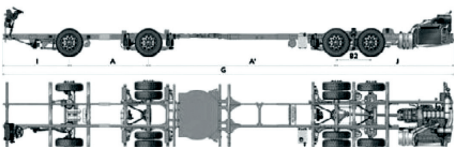

CHASSI K 310 URBANO 8X2/2
MOTOR: DC09 110 310 EURO 5