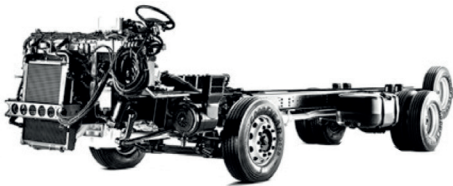

CHASSI 17.260 OD V-TRONIC
MOTOR: MAN D08