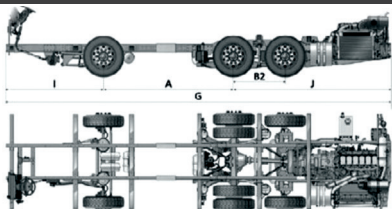

CHASSI K 440 RODOVIÁRIO 6X2
MOTOR: DC13 112 440 EURO 5