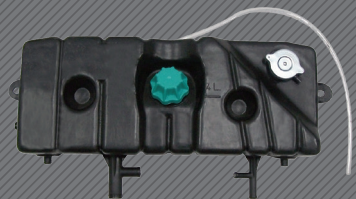

CHASSI OH 1421 L
MOTOR: OM-366 LA

CÓDIGO / code

REFERÊNCIA / reference

000127

674 500 0049