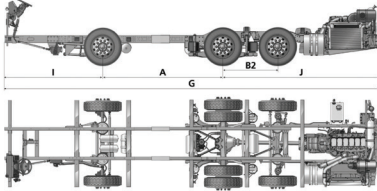

SCANIA

TANQUES DE EXPANSÃO

expansion tanks / tanques de expansão

CHASSI K 400 IB 6X2*4
MOTOR: DC13 114 400

CÓDIGO / code
000953-000952

REFERÊNCIA / reference
2 203 730/2 203 729/2 479 743

CHASSI K 400 IB 8X2
MOTOR: DC13 113 400