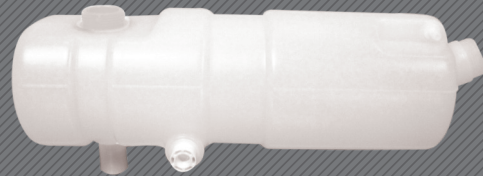

TANQUES DE EXPANSÃO

expansion tanks / tanques de expansión

CÓDIGO / code

000223-000409

REFERENCIA / reference

220 121 405