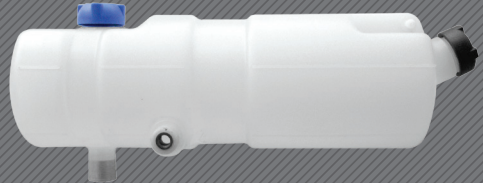

TANQUES DE EXPANSÃO

expansion tanks / tanques de expansión

CÓDIGO / code

000223-000409

REFERENCIA / reference

220 121 405