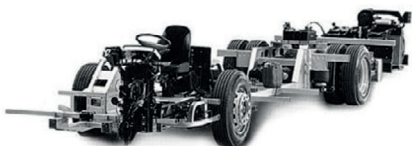

CHASSI OF 1417
MOTOR: OM-904 LA

TANQUES DE EXPANSÃO

expansion tanks / tanques de expansión

CÓDIGO / code	REFERÊNCIA / reference
000012-000013	384 500 8249/384 500 8449

CHASSI O 500 U
MOTOR: OM-906 LA

CÓDIGO / code	REFERÊNCIA / reference
000015	384 500 8949