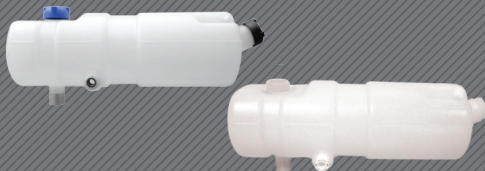

CÓDIGO / code

REFERÊNCIA / reference

000223-000409

2Z0 121 405