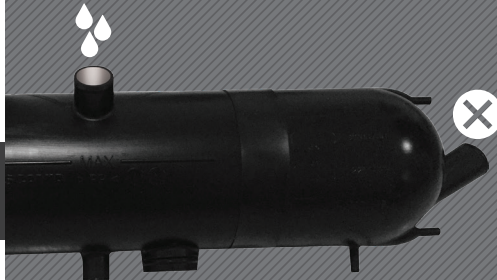

CHASSI K 250 IB 4X2
MOTOR: DC09 109 250

CHASSI F 250 HB 4X2 HZ
MOTOR: DC09 109 250

TANQUES DE EXPANSÃO

expansion tanks / tanques de expansão

CÓDIGO / code

REFERENCIA / reference

000953-000952

2 203 730/2 203 729/2 479 743