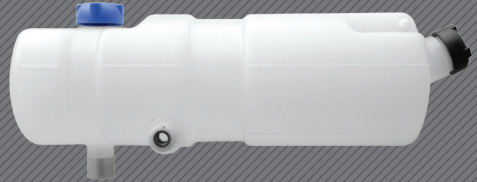

CÓDIGO / code	REFERENCIA / reference
000223-000409	2Z0 121 405

CHASSI 18.330 OT
MOTOR: CUMMINS ISF