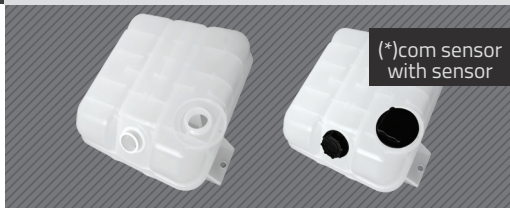

(*)com sensor
with sensor