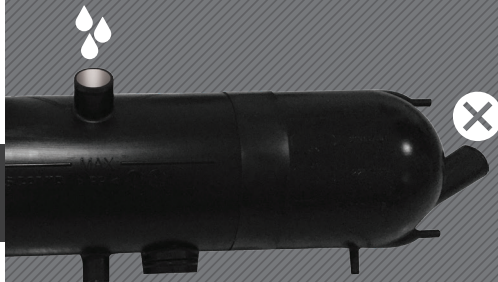

2 203 730/2 203 729/2 479 743

CHASSI K 250 IB 4X2
MOTOR: DC9 109 250

CHASSI K 250 UB 4X2
MOTOR: DC9 109 250

CHASSI K 270 UB 4X2
MOTOR: DC 9 E02 270 EEV

CATÁLOGO DE PRODUTOS PARA ÔNIBUS

bus parts catalogue / catálogo de piezas para autobuses