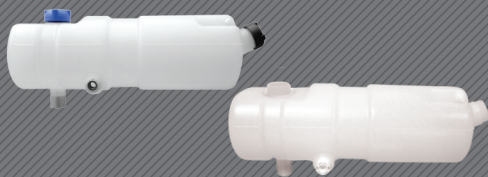

CATÁLOGO DE PRODUTOS PARA ÔNIBUS

bus parts catalogue / catálogo de piezas para autobuses

VOLKSWAGEN

CHASSI 9 150 EOD

MOTOR: MWM 4.12 TCE OU CUMMINS INTERACT 4.0

CHASSI 9 150 OD

MOTOR: MWM 4.12 TCE OU CUMMINS INTERACT 4.0

CHASSI 5 140 EOD
MOTOR: MWM 4.08 TCE

CHASSI 26.330 OTA
MOTOR: CUMMINS ISL

TANQUES DE EXPANSÃO

expansion tanks / tanques de expansión

CÓDIGO / code

000004
000178-000338

REFERÊNCIA / reference

TAP 121 405
2VC 121 405/2PO 121 405

CÓDIGO / code

000223-000409

REFERÊNCIA / reference

2Z0 121 405

CÓDIGO / code

000223-000409

REFERÊNCIA / reference

2Z0 121 405