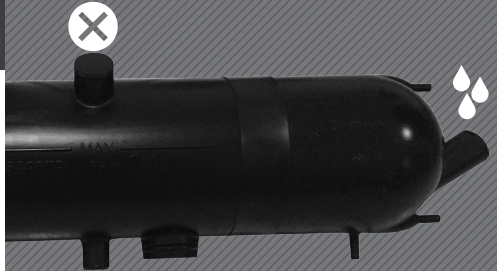

CHASSI K 250 IB 4X2
MOTOR: DC09 109 250

CHASSI F 250 HB 4X2 HZ
MOTOR: DC09 109 250

TANQUES DE EXPANSÃO

expansion tanks / tanques de expansão

CÓDIGO / code

REFERENCIA / reference

000953-000952

2 203 730/2 203 729/2 479 743