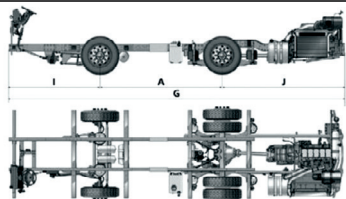

CHASSI K 250 URBANO 4X2
MOTOR: DC09 109 250 EURO 5