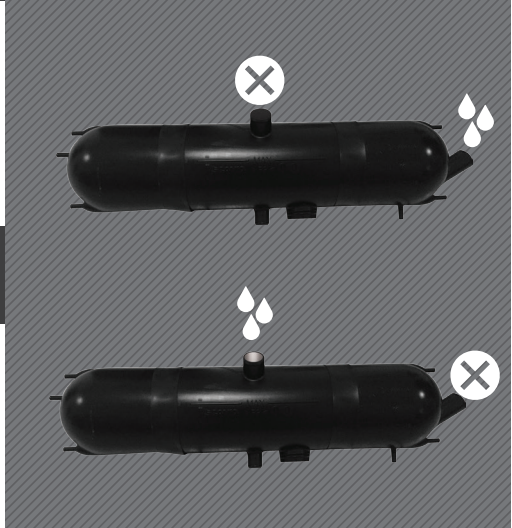

TANQUES DE EXPANSÃO

expansion tanks / tanques de expansão

CHASSI K 400 IB 6X2*4
MOTOR: DC13 114 400

CÓDIGO / code
000953-000952

REFERÊNCIA / reference
2 203 730/2 203 729/2 479 743

CHASSI K 400 IB 8X2
MOTOR: DC13 113 400