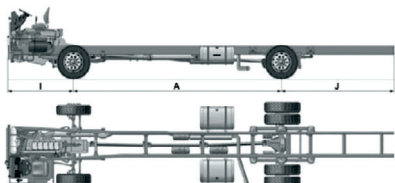

REFERÊNCIA / reference

1 869 288 / 1 779 711

CATÁLOGO DE PRODUTOS PARA ÔNIBUS

bus parts catalogue / catálogo de piezas para autobuses

SCANIA

CHASSI F 310 RODOVIÁRIO 4X2
MOTOR: DC09 110 310 EURO 5

CHASSI F 310 RODOVIÁRIO 6X2
MOTOR: DC09 110 310 EURO 5