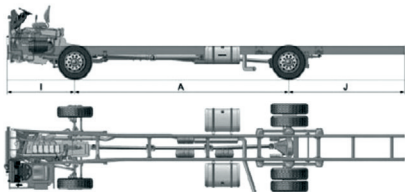

bus parts catalogue / catálogo de piezas para autobuses

SCANIA

CHASSI K 400 RODOVIÁRIO 8X2
MOTOR: DC13 113 400 EURO 5

CHASSI K 440 RODOVIÁRIO 6X2
MOTOR: DC13 112 440 EURO 5

CHASSI F 250 URBANO 4X2
MOTOR: DC09 109 250 EURO 5