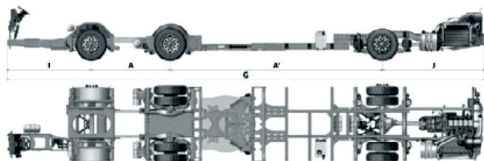

CHASSI K 310 URBANO 6X2/2 PISO BAIXO
MOTOR: DC09 110 310 EURO 5