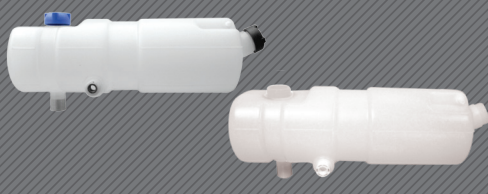

CÓDIGO / code

000223-000409

REFERÊNCIA / reference

2Z0 121 405

CÓDIGO / code

000223-000409

REFERÊNCIA / reference

2Z0 121 405