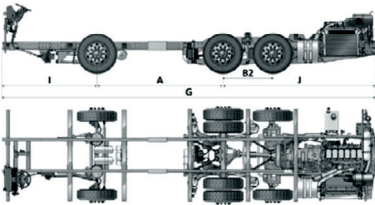

000594

1 869 288 / 1 779 711

CHASSI K 360 RODOVIÁRIO 6X2
MOTOR: DC13 114 360 EURO 5

CHASSI K 400 RODOVIÁRIO 6X2
MOTOR: DC13 113 400 EURO 5

CHASSI F 400 RODOVIÁRIO 6X2*4
MOTOR: DC13 113 400 EURO 5

CATÁLOGO DE PRODUTOS PARA ÔNIBUS