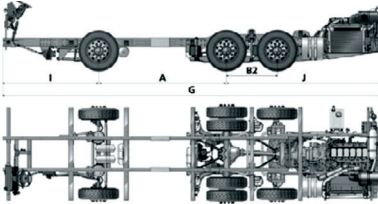

CHASSI K 360 RODOVIÁRIO 6X2
MOTOR: DC13 114 360 EURO 5