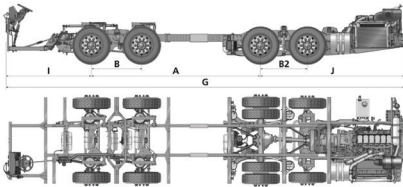

TANQUES DE EXPANSÃO

expansion tanks / tanques de expansão

CHASSI K 400 IB 6X2*4
MOTOR: DC13 114 400

CÓDIGO / code
000953-000952

REFERÊNCIA / reference
2 203 730/2 203 729/2 479 743

CHASSI K 400 IB 8X2
MOTOR: DC13 113 400