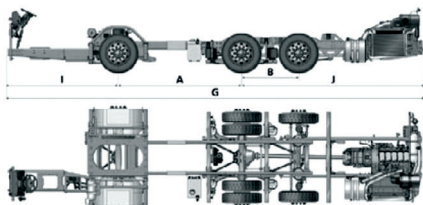

CHASSI K 310 URBANO 6X2/2
MOTOR: DC09 110 310 EURO 5