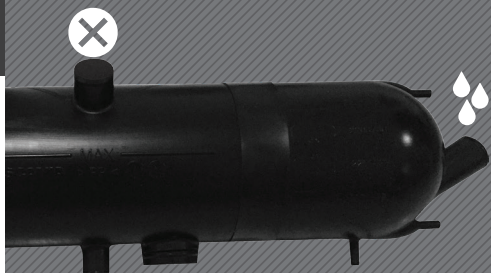

CHASSI K 400 IB 6X2
MOTOR: DC13 113 400

TANQUES DE EXPANSÃO

expansion tanks / tanques de expansión

CÓDIGO / code

REFERÊNCIA / reference

000953-000952

2 203 730/2 203 729/2 479 743

SCANIA