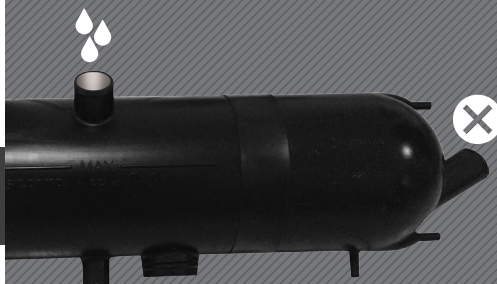

CHASSI K 400 IB 6X2
MOTOR: DC13 113 400

TANQUES DE EXPANSÃO

expansion tanks / tanques de expansión

CÓDIGO / code

REFERÊNCIA / reference

000953-000952

2 203 730/2 203 729/2 479 743

SCANIA