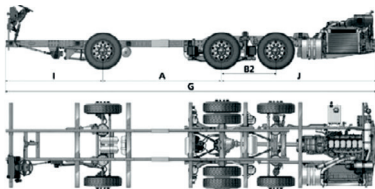

000594

1 869 288 / 1 779 711

CHASSI K 360 RODOVIÁRIO 6X2
MOTOR: DC13 114 360 EURO 5

CHASSI K 400 RODOVIÁRIO 6X2
MOTOR: DC13 113 400 EURO 5

CHASSI F 400 RODOVIÁRIO 6X2*4
MOTOR: DC13 113 400 EURO 5

CATÁLOGO DE PRODUTOS PARA ÔNIBUS