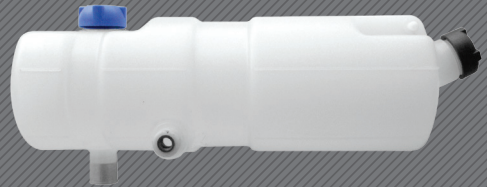

CHASSI 17 230 EOD
MOTOR: MWM 6.12 TCE