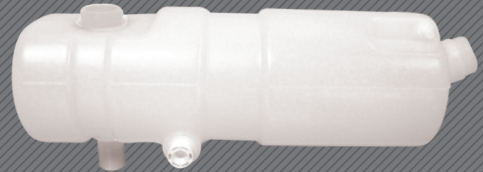

CHASSI 15.190 ODR / PLUS
MOTOR: MAN D08