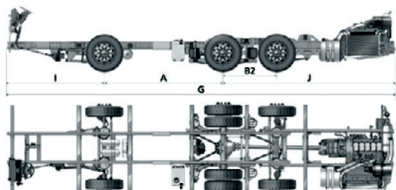

CHASSI K 310 URBANO 6X2/2
MOTOR: DC09 110 310 EURO 5

CHASSI K 310 URBANO 8X2/2
MOTOR: DC09 110 310 EURO 5

CATÁLOGO DE PRODUTOS PARA ÔNIBUS

bus parts catalogue / catálogo de piezas para autobuses

SCANIA

CHASSI K 310 URBANO 6X2*4 PISO BAIXO
MOTOR: DC09 110 310 EURO 5