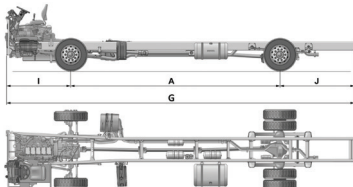

CHASSI F 250 HB 4X2 HZ
MOTOR: DC09 109 250