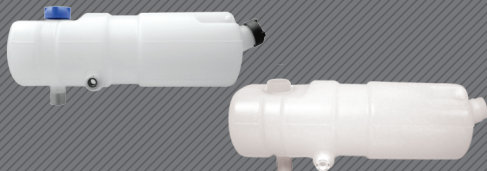

VOLKSWAGEN

TANQUES DE EXPANSÃO

expansion tanks / tanques de expansão

CHASSI 8 150 EOD
MOTOR: MWM 4.08 TCE

CÓDIGO / code

REFERÊNCIA / reference

000223-000409

220 121 405

CHASSI 15 190 EOD
MOTOR: MWM 4.12 TCE

CHASSI 17 230 EOD
MOTOR: MWM 6.12 TCE

CHASSI 15 180 EOD
MOTOR: MWM 4.12 TCE

CÓDIGO / code

REFERÊNCIA / reference

000223-000409

220 121 405