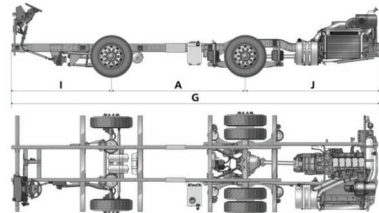

CHASSI K 250 IB 4X2
MOTOR: DC9 109 250