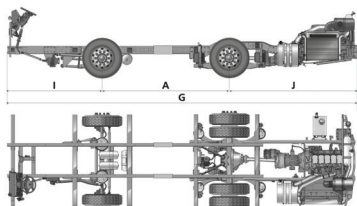

CATÁLOGO DE PRODUTOS PARA ÔNIBUS

bus parts catalogue / catálogo de piezas para autobuses

SCANIA

CHASSI K 310 IB 4X2
MOTOR: DC9 110 310